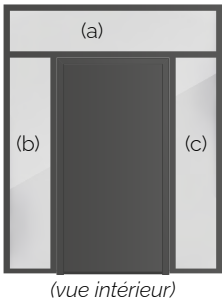

TIERCE FIXE ET IMPOSTE

Oui ☐ Non ☐

Composition _____

VERRE _____

Composition _____

Std. Catalogue _____

Autre: _____

PANNEAU _____

CADRE SEM VERRE _____

(a) L _____ H _____

(b) L _____ H _____

(c) L _____ H _____