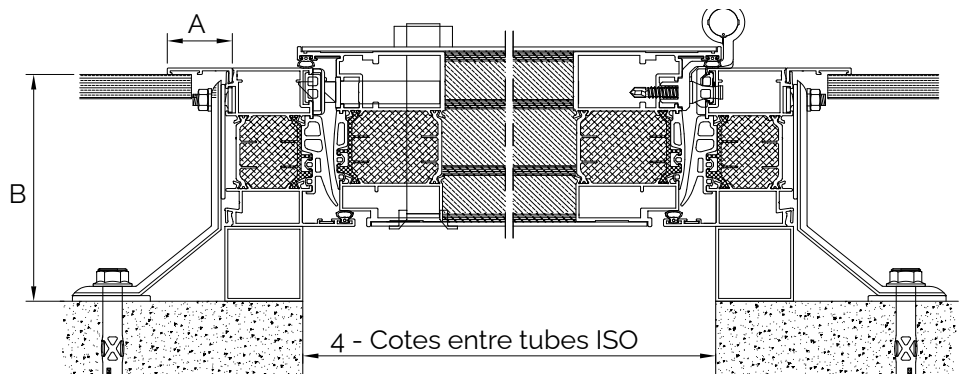

Pose en neuf avec tube

4 - Cotes entre tubes ISO