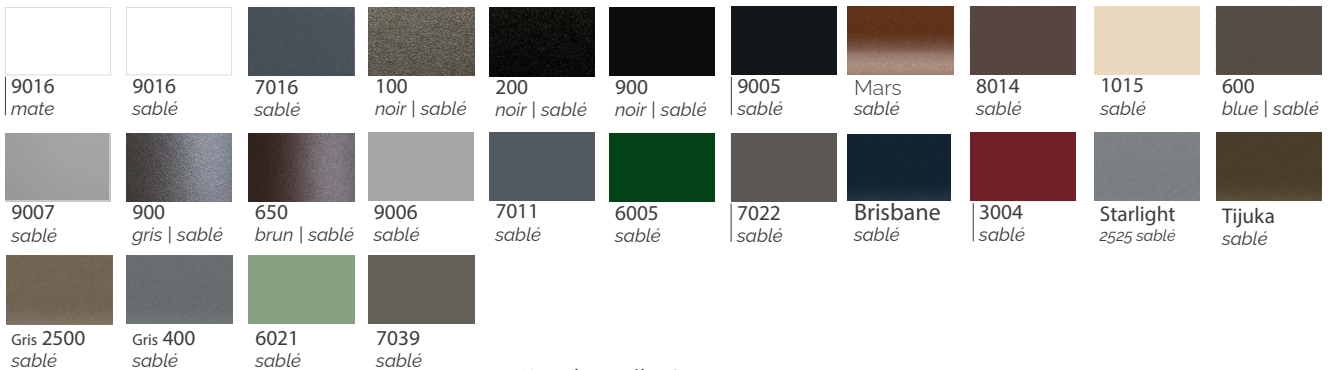

COULEUR EXTÉRIEUR

Standard

+5% couleurs sélection

Autre \_\_\_\_\_

Couleur decor Alunox  
(Standard inox)

**COULEUR INTÉRIEUR**

Standard

 9016 <i>mate</i>	 9016 <i>sablé</i>	 7016 <i>sablé</i>	 100 <i>noir   sablé</i>	 200 <i>noir   sablé</i>	 900 <i>noir   sablé</i>	 9005 <i>sablé</i>	 Mars <i>sablé</i>	 8014 <i>sablé</i>	 1015 <i>sablé</i>	 600 <i>blue   sablé</i>
 9007 <i>sablé</i>	 900 <i>gris   sablé</i>	 650 <i>brun   sablé</i>	 9006 <i>sablé</i>	 7011 <i>sablé</i>	 6005 <i>sablé</i>	 7022 <i>sablé</i>	 Brisbane <i>sablé</i>	 3004 <i>sablé</i>	 Starlight 2525 <i>sablé</i>	 Tijuka <i>sablé</i>
 Gris 2500 <i>sablé</i>	 Gris 400 <i>sablé</i>	 6021 <i>sablé</i>	 7039 <i>sablé</i>							