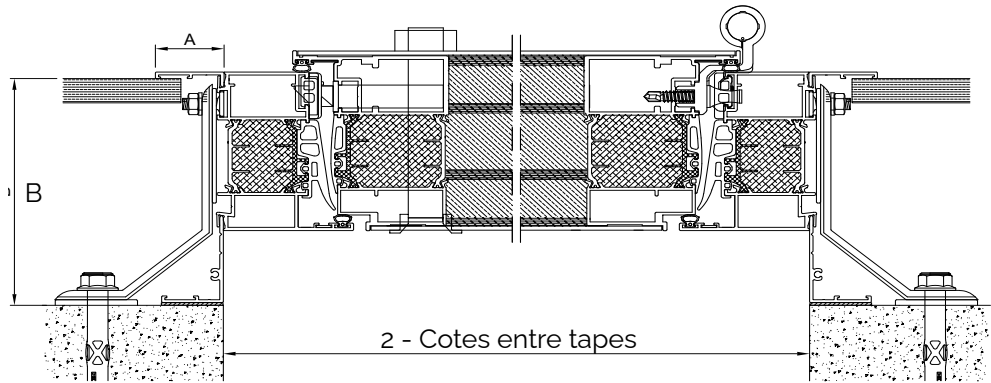

MODÈLE \_\_\_\_\_

DIMENSIONS

L \_\_\_\_\_

H \_\_\_\_\_

COTES SELON  
CROQUIS  
CI-DESSOUS

1. Côté de Fabrication
2. Côté entre tapée  
Aluminium  
(L+7mm / H+4mm)
3. Côté neuf s/ tapée  
(L+40mm / H+20mm)
4. Côté entre tapée  
ISO avec tube monté  
d'usine  
(L+80mm / H+40mm)

HABILLAGES ET  
TAPÉS ISO

A \_\_\_\_\_

- Non \_\_\_\_\_  
30 mm \_\_\_\_\_  
50 mm \_\_\_\_\_  
80 mm \_\_\_\_\_

B \_\_\_\_\_

- Non \_\_\_\_\_  
100 mm \_\_\_\_\_  
120 mm \_\_\_\_\_  
140 mm \_\_\_\_\_  
160 mm \_\_\_\_\_  
180 mm \_\_\_\_\_

C \_\_\_\_\_

- Non \_\_\_\_\_  
50 x 20 mm \_\_\_\_\_  
60 x 40 mm \_\_\_\_\_  
80 x 40 mm \_\_\_\_\_

1 - Cotes de fabrication hors tout (jeu)

Pose en tunnel

Pose en neuf

2 - Cotes entre tapes

1 - Cotes de fabrication hors tout (jeu)