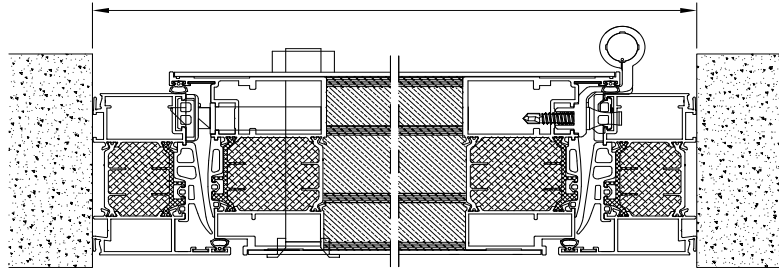

MODÈLE \_\_\_\_\_

DIMENSIONS

L \_\_\_\_\_

H \_\_\_\_\_

COTES SELON  
CROQUIS  
CI-DESSOUS

1. Côté de Fabrication
2. Côté entre tapée  
Aluminium  
(L+7mm / H+4mm)
3. Côté neuf s/ tapée  
(L+40mm / H+20mm)
4. Côté entre tapée  
ISO avec tube monté  
d'usine  
(L+80mm / H+40mm)

HABILLAGES ET  
TAPÉS ISO

A \_\_\_\_\_

- Non \_\_\_\_\_  
30 mm \_\_\_\_\_  
50 mm \_\_\_\_\_  
80 mm \_\_\_\_\_

B \_\_\_\_\_

- Non \_\_\_\_\_  
100 mm \_\_\_\_\_  
120 mm \_\_\_\_\_  
140 mm \_\_\_\_\_  
160 mm \_\_\_\_\_  
180 mm \_\_\_\_\_

C \_\_\_\_\_

- Non \_\_\_\_\_  
50 x 20 mm \_\_\_\_\_  
60 x 40 mm \_\_\_\_\_  
80 x 40 mm \_\_\_\_\_

1 - Cotes de fabrication hors tout (jeu)

Pose en tunnel

Pose en neuf

2 - Cotes entre tapes

1 - Cotes de fabrication hors tout (jeu)